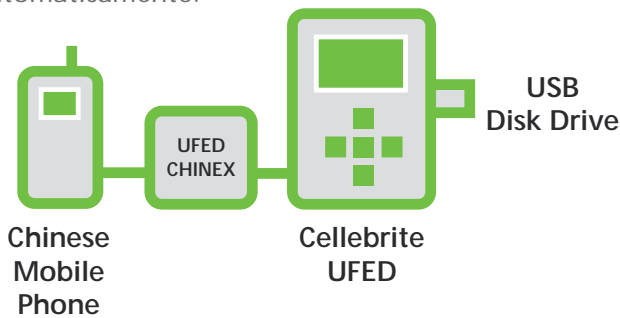

¡IMPORTANTE!

La solución CHINEX de Cellebrite combina la interface de hardware mientras aplica los métodos de extracción forense de una forma segura e implementa la decodificación mediante los bootloaders propietarios de Cellebrite. Las cadenas de decodificación y plugins son el resultado de un amplio periodo de investigación y desarrollo en Cellebrite.

El Kit CHINEX de UFED

Cellebrite presenta la solución total:

El Kit CHINEX de UFED contiene todo lo que necesita para uso en campo o en laboratorio. Cellebrite se encarga hasta del mas pequeño detalle, entregando una solución completa y liberándolo de las preocupaciones para que pueda concentrarse en su investigación.

- ✓ Adaptador mejorado de Teléfonos
- ✓ Cables Adaptadores
- ✓ Una gran selección de conectores individuales
- ✓ Cable USB
- ✓ Guía Rápida de Usuario

Como Funciona

El uso del UFED CHINEX es simple y eficiente:

La caja de conectividad del CHINEX actúa como interface entre el teléfono y el UFED. El UFED habilita la identificación automática de los pines del teléfono. Al seleccionar "Extracción Física de Teléfonos Chinos" en el menú del UFED, la identificación de pines del Puerto de datos del teléfono y la extracción a una memoria USB iniciara automáticamente.