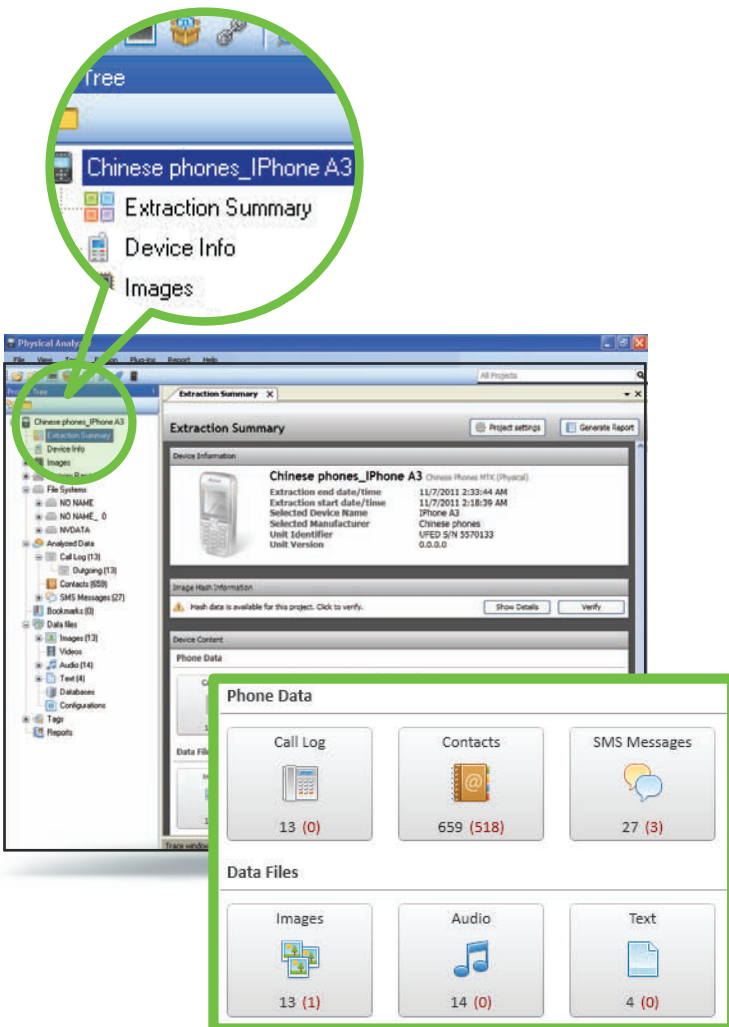

Como Funciona

El uso del UFED CHINEX es simple y eficiente:

La caja de conectividad del CHINEX actúa como interface entre el teléfono y el UFED. El UFED habilita la identificación automática de los pines del teléfono. Al seleccionar "Extracción Física de Teléfonos Chinos" en el menú del UFED, la identificación de pines del Puerto de datos del teléfono y la extracción a una memoria USB iniciara automáticamente.

Al final del proceso, abra la extracción usando el Physical Analyzer para iniciar el proceso avanzado de decodificación de datos y generar un reporte de resultados.

Porque debe elegir el UFED CHINEX

UFED CHINEX es parte de la familia de productos UFED de Cellebrite, reconocida por expertos como el estándar de la industria en análisis forense de dispositivos móviles.

- Soporte UFED – Agrega substancialmente a los miles de dispositivos móviles ya soportados en el UFED
- Extracciones Forenses Seguras – Basados en bootloaders propietarios para asegurar que la evidencia obtenida de dispositivos móviles sea extraída de forma segura
- Decodificación Mejorada – UFED Physical Analyzer es líder en el Mercado de análisis, reporte y extracciones físicas. Con una poderosa herramienta de decodificación, interfaz de usuario intuitiva, búsqueda instantánea, visor hexadecimal, generador de reportes y mas

Teléfonos Chinos en el Mercado

Se estima que China produjo mas de 600 millones de teléfonos durante el año pasado. Con la mayoría de estos teléfonos siendo exportados, se estima que aproximadamente 25% de los teléfonos en uso hoy en día a nivel mundial son hechos en China.